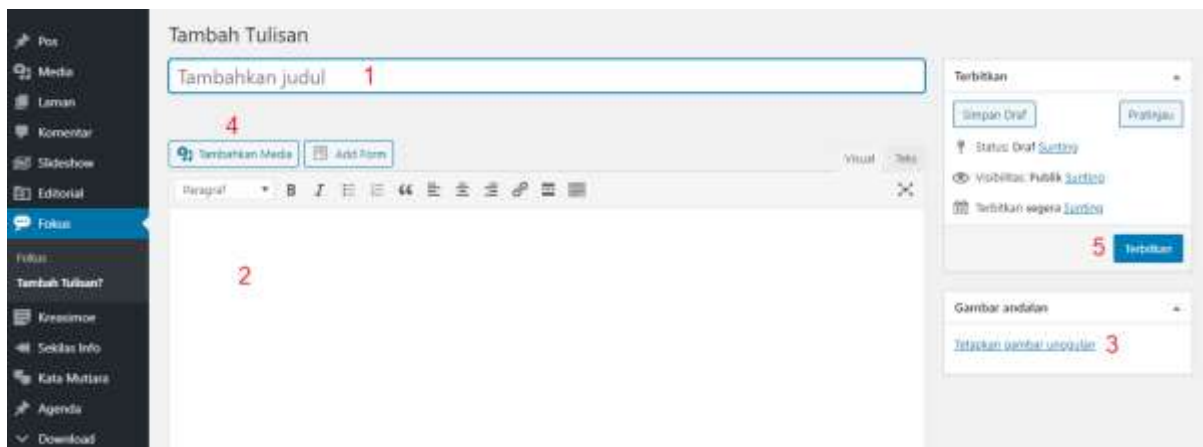

## Cara Membuat Posting

1. Setelah masuk *dashboard* pengelola, silakan klik menu posting sesuai jenis konten yang akan diposting (Fokus, Kreasimoe, Sosok, Religi, dan lain-lain).

2. Selanjutnya akan tampil sebagai berikut, silakan klik **Tambah Tulisan?**.

3. Tampilan dashboard posting sebagai berikut.

- Tuliskan judul pada nomor 1
  - Tuliskan isi posting pada nomor 2
  - Tambahkan gambar unggulan pada nomor 3
  - Jika masih ada gambar lain, tambahkan di nomor 4
  - Posting artikel dengan klik **Terbitkan** (nomor 5)
4. Silakan cek hasil posting di halaman utama Majalah Eksis Online.