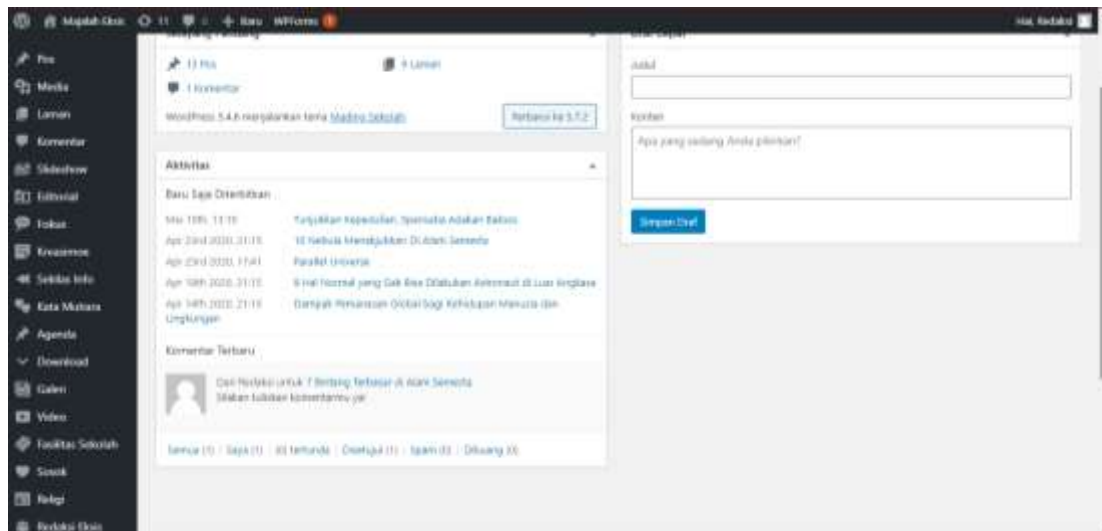

### Cara Masuk Dashboard Pengelola

1. Silakan buka browser (Microsoft Edge, Google Chrome, Mozila Firefox, dsb)
2. Masukkan/ketikkan link <https://eksis.smpn1baturetno.sch.id/wp-admin> maka akan tampil sebagai berikut.

Nama Pengguna atau Alamat Email

Sandi

Ingat Saya **Log Masuk**

Daftar | Lupa sandi Anda?

← Kembali ke Majalah Eksis

3. Silakan masukkan **Nama Pengguna atau Email**, lalu masukkan **Sandi** dengan benar dan klik **Log Masuk**.

## Cara Membuat Posting

1. Setelah masuk *dashboard* pengelola, silakan klik menu posting sesuai jenis konten yang akan diposting (Fokus, Kreasimoe, Sosok, Religi, dan lain-lain).

2. Selanjutnya akan tampil sebagai berikut, silakan klik **Tambah Tulisan?**.